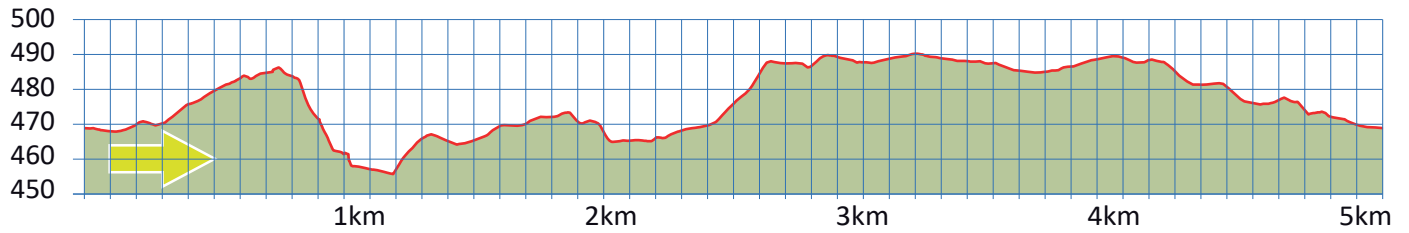

# CHLAUS-RÜTIWALD

12

8630 RÜTI

m.ü.M.

Bushaltestelle Unterwiesstrasse

Aussichtspunkt