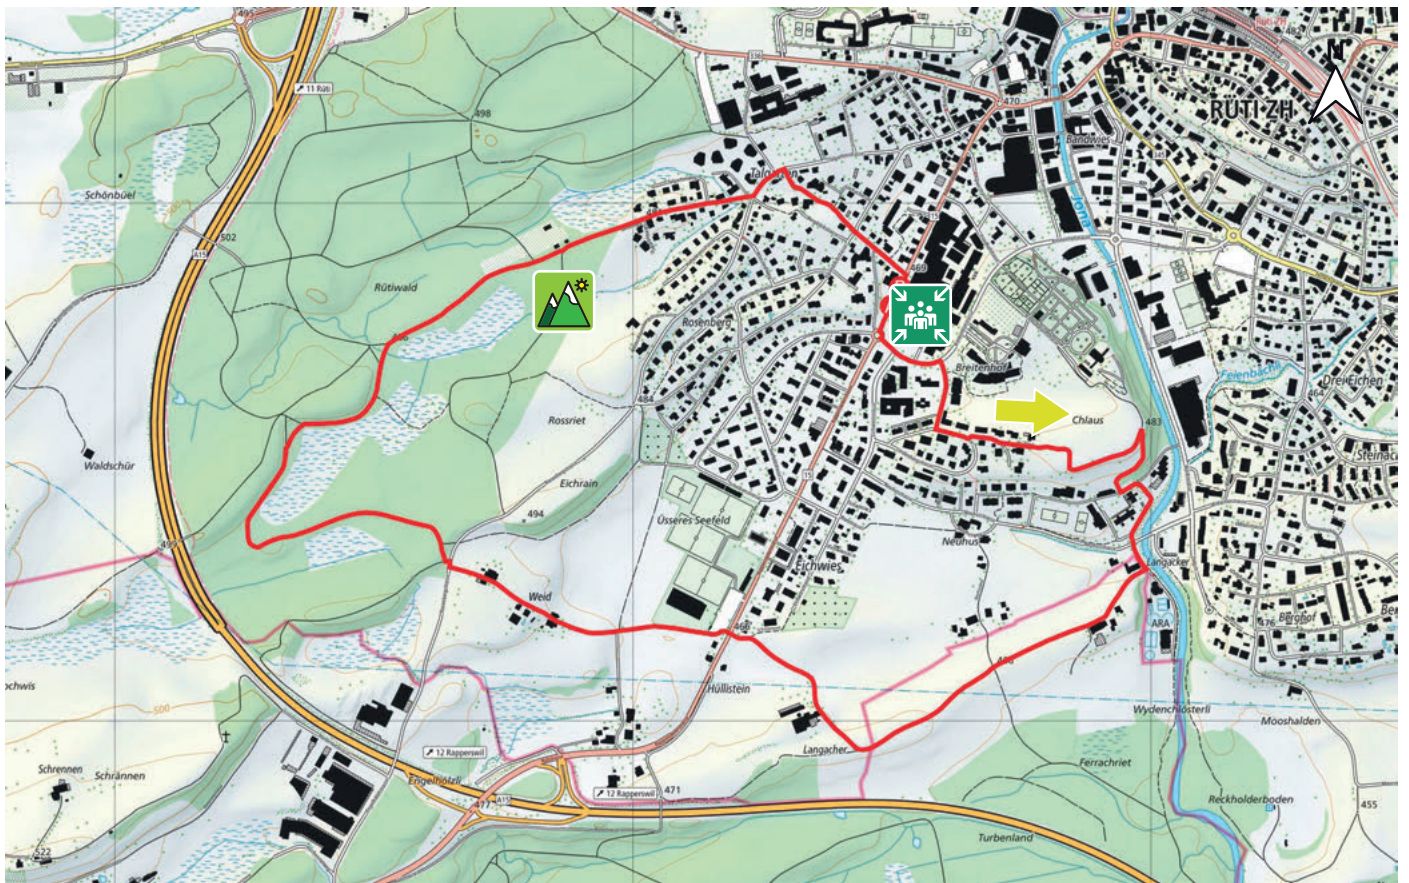

# CHLAUS-RÜTIWALD

12

8630 RÜTI

m.ü.M.

Bushaltestelle Unterwiesstrasse

Aussichtspunkt